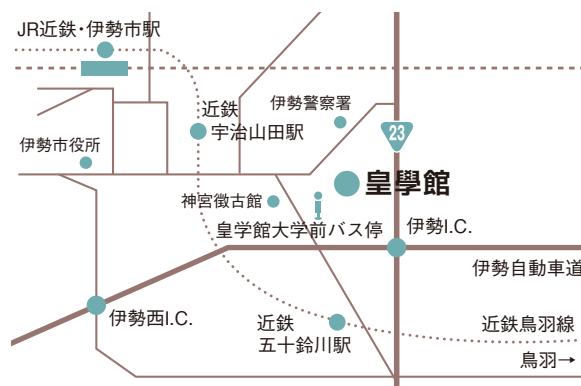

オープンスクール

〈第2回〉入試問題を知ろう! 〈第3回〉クラブ活動を知ろう!

10月13日(土) 11月18日(日)
■10:00~ ■10:00~

■会場/皇學館高等学校

内容 学校説明・入試説明、過去問題解説(第2回)、生徒によるクラブ紹介(第3回)、高等学校吹奏楽部ミニコンサート、学食体験、クラブ自由見学(第3回)など
・詳細についてはホームページをご確認ください。
・左記日程以外の見学も可能です。気軽にお問合わせください。

皇學館大学

〈問い合わせ〉0596-22-6316[入試担当]

OPEN CAMPUS 2018

「大学祭」同時開催DAY

10月27日(土) ■10:30~15:30

■会場/皇學館大学 ■参加無料・予約不要

内容 大学祭体験、入試説明会、個別相談コーナー、学生相談コーナー、など

キャンパスへのアクセス

【交通案内】

JR・近鉄「伊勢市」または近鉄「宇治山田」駅より、三交バス「内宮」行(徴古館前経由)または「宿浦」行バスに乗り(約10分)し、「皇學館大学前」下車。また「宇治山田」駅から徒歩約20分。「五十鈴川駅」から徒歩15分。

ISE-SHIMA

meets! 

未来のわたしに会いに行こう!

スペシャルムービー公開中

学生たちのムービーはもちろん、
キャンパスライフで出会う、
人・学び・発見など、情報が満載です!