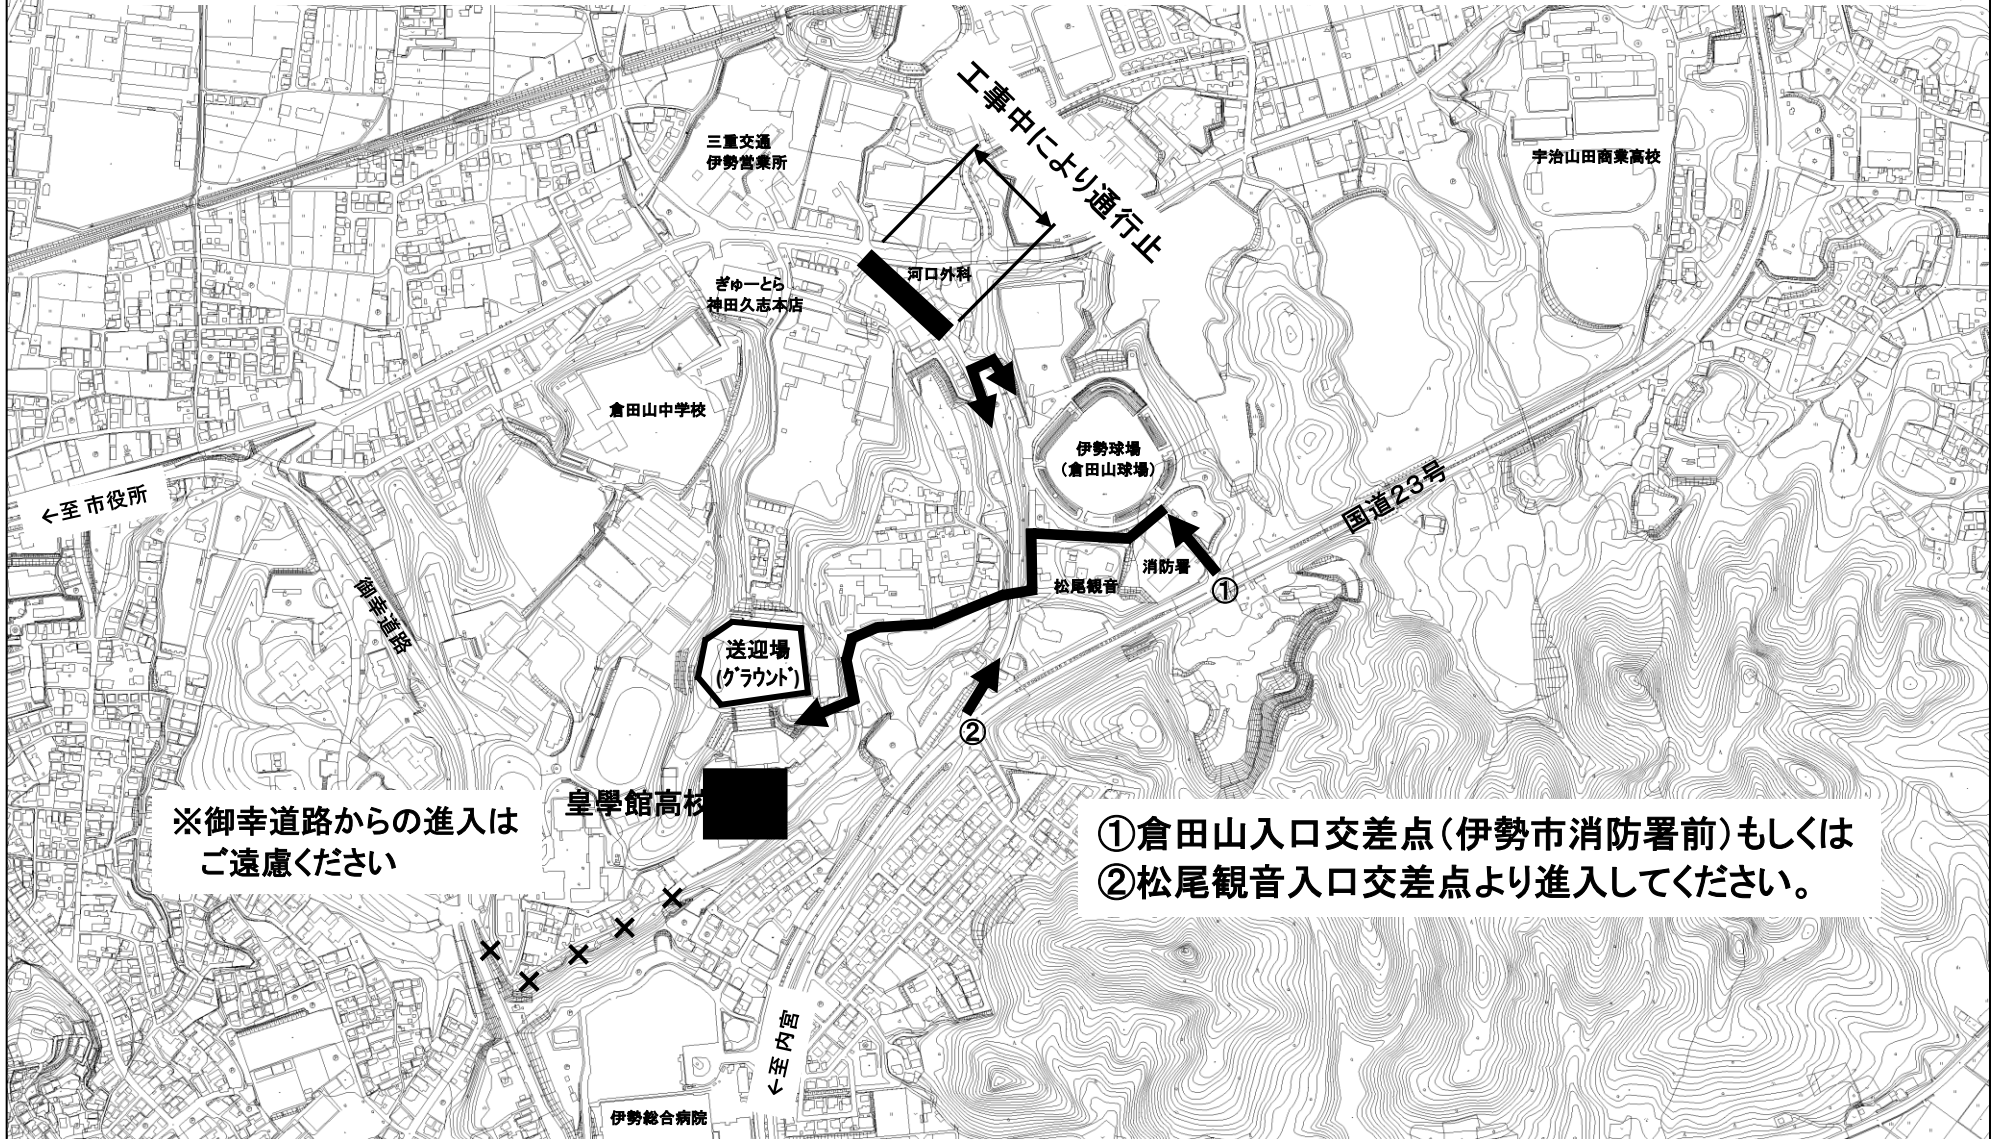

【ご注意】

皇學館高校の入学試験当日は道路工事中により車両通行止となっていますので、試験会場へは下記のとおり国道23号よりお願いいたします。歩行者・自転車は通行できます。

※御幸道路からの進入は
ご遠慮ください

①倉田山入口交差点(伊勢市消防署前)もしくは
②松尾観音入口交差点より進入してください。