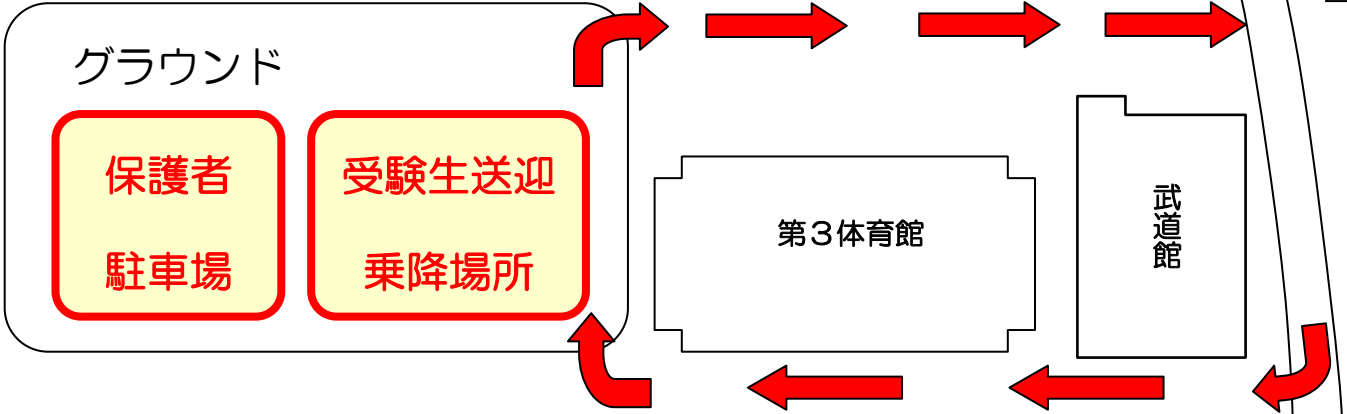

皇學館高等学校 入学試験  
**駐車場案内図**

至 伊勢市営球場  
 松尾観音

引率先生・保護者 控室

皇學館大学  
 倉陵会館

引率先生  
 駐車場  
 \* 許可証必要

受験生  
 集合場所  
 \* 駐車禁止

至 御幸道路  
 車両通行不可

保護者の駐車と受験生の送迎  
 中学校引率先生（許可証必要）  
 \*大型バス・マイクロバスでの来校は、伊勢球場  
 駐車場を利用してください。また、バスを終日  
 駐車される場合は、入試広報部（0596）22-0205  
 まで連絡してください。