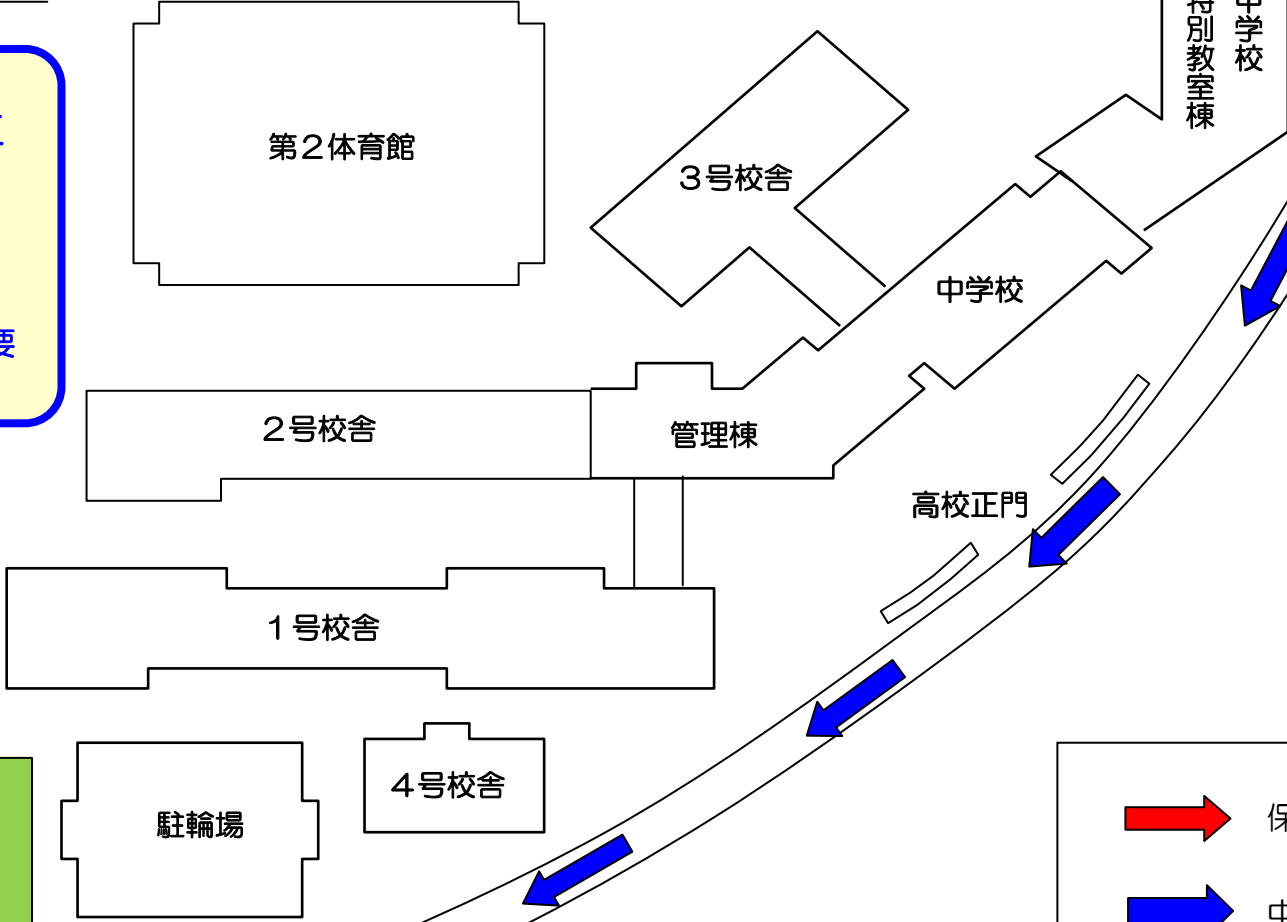

皇學館高等学校 入学試験  
**駐車場案内図**

至 伊勢市営球場  
 松尾観音

引率先生・保護者 控室

皇學館大学  
 倉陵会館

引率先生  
 駐車場  
 \* 許可証必要

受験生  
 集合場所  
 \* 駐車禁止

至 御幸道路  
 車両通行不可

保護者の駐車と受験生の送迎  
 中学校引率先生（許可証必要）  
 \*大型バス・マイクロバスでの来校は、伊勢球場  
 駐車場を利用してください。また、バスを終日  
 駐車される場合は、入試広報部（0596）22-0205  
 まで連絡してください。